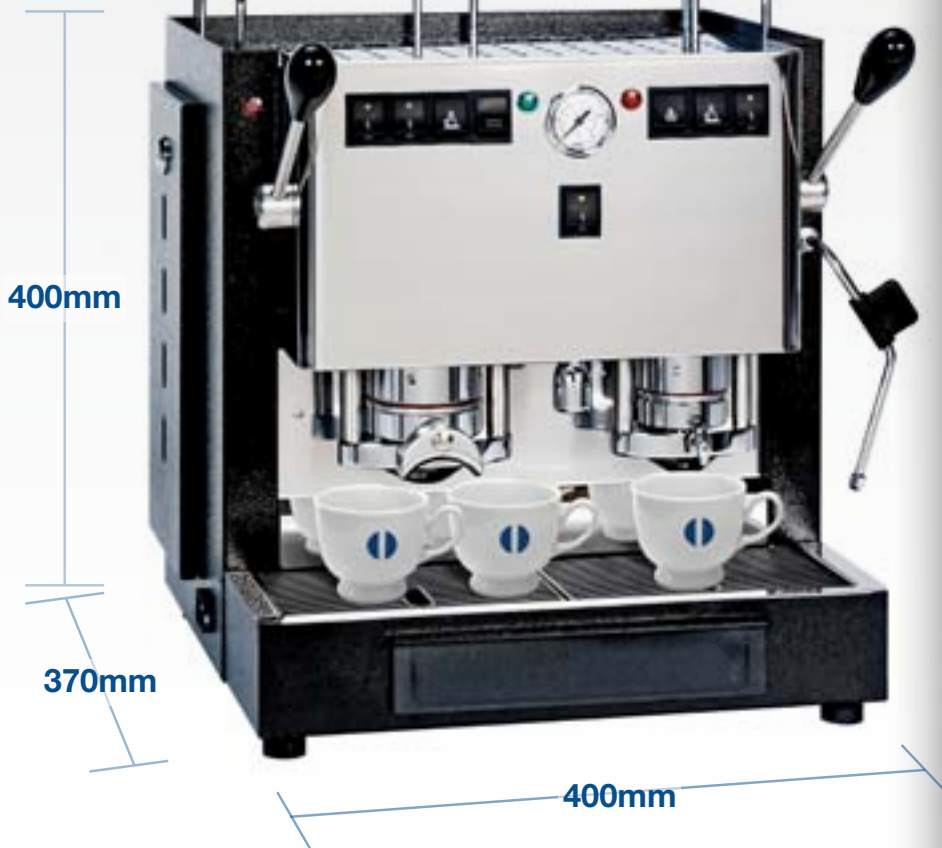

LA NUOVA ERA DEL CAFFÈ:

Il gusto si **duplica** con **Spinel MiniMiniLux**
e le cialde firmate **LUNICOFFEE!**

La formula ideale per bar, ristoranti ed hotel!